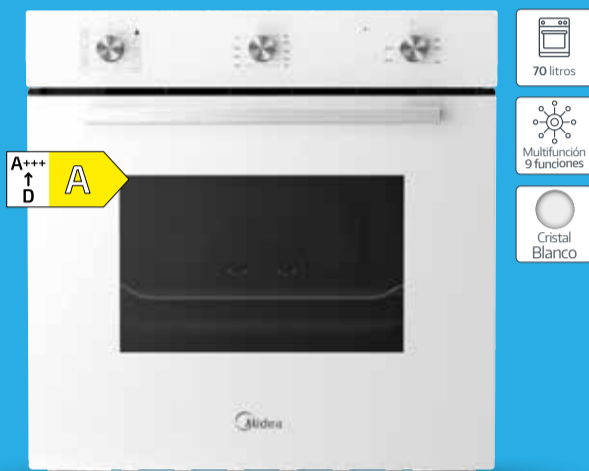

299€

A+++
↑
D

A

- 70 litros
- Multifunción 9 funciones
- Cristal Blanco

Horno **MIDEA** MBON5M90M5

Eco · Ventilación tangencial · Iluminación interior · 3.000 W
Mandos Push · Panel Touch · Guías telescópicas
Esmalte cerámico de fácil limpieza · Puerta de 3 cristales

459€