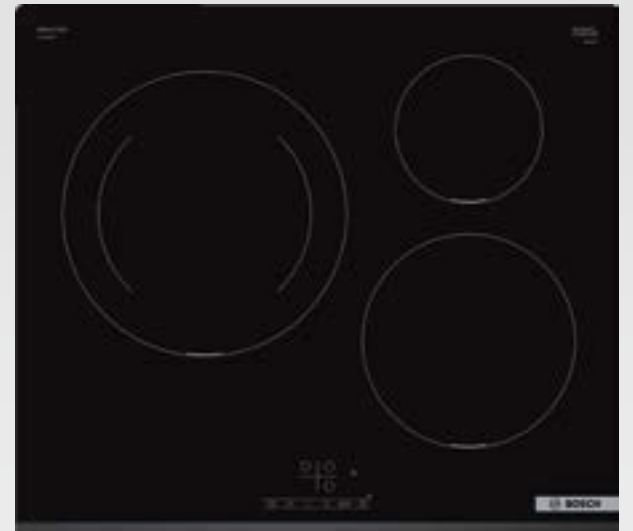

7,2 kW, Cristal Shott Ceran

299€

Inducción **TEKA**
MESTREPAELLER IZC 63632 MPT BK

Multislider +, funciones directas,
Stop&Go, bisel frontal

379€

Inducción **BOSCH**
PUJ631BB5E

TouchSelect, bisel delantero

379€