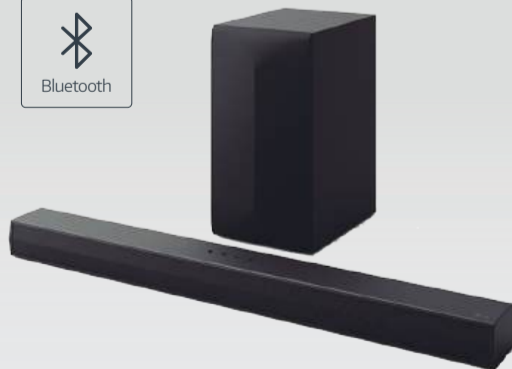

TV **HISENSE 50A6N**
50" (126cm)

279 €

Televisor LED
LG 43UR75006LK

339 €

Disponible en 50" (126 cm.)
50UR75006LK por **389** €

Televisor LED
JVC LT-43VD3300S

249 €

Disponible en 50" (126 cm.)
LT-50VD3300S por **299** €

... te damos más en imagen y sonido
tien21.es

Barra de sonido
LG
S60T

189 €

Barra de sonido
DENON
DHT-S216

119 €

LOCALIZA TU
TIENDA MÁS
CERCANA

Tien21

FINANCIACIÓN A TU MEDIDA
nos adaptamos a tus necesidades