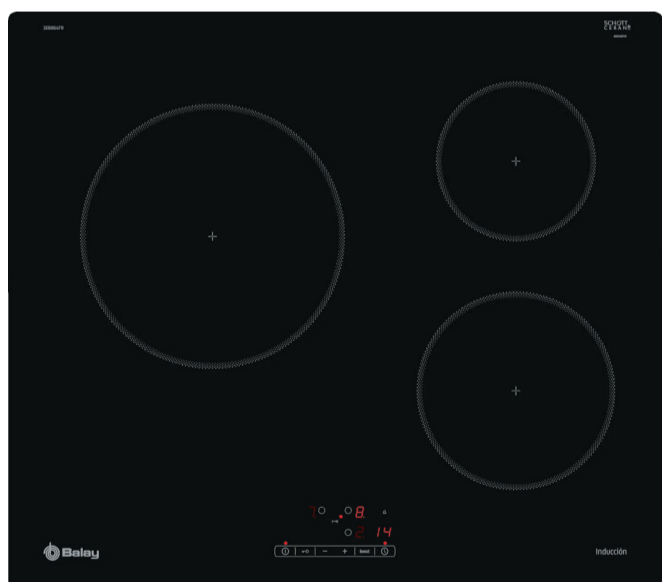

# WHITE FRIDAY

 **BOSCH**  **Balay**

20 litros  
Grill  
Sin marco  
Aqualisis

Microondas integrable

**BALAY**  
3CG4172X2

**299€**

Puerta abatible  
Avisador de paro de cocción  
Precalentamiento rápido  
Aire caliente 3D profesional  
60 cm  
Clase A

Horno  
**BALAY**  
3HB2010X0

**259€**

Vidrio templado  
Hierro fundido  
4 zonas  
60 cm

Placa de gas  
**BOSCH**  
PPP6A6B20 Serie 6

**299€**

Marco biselado  
Control táctil  
3 zonas  
Zona 24 cm  
60 cm