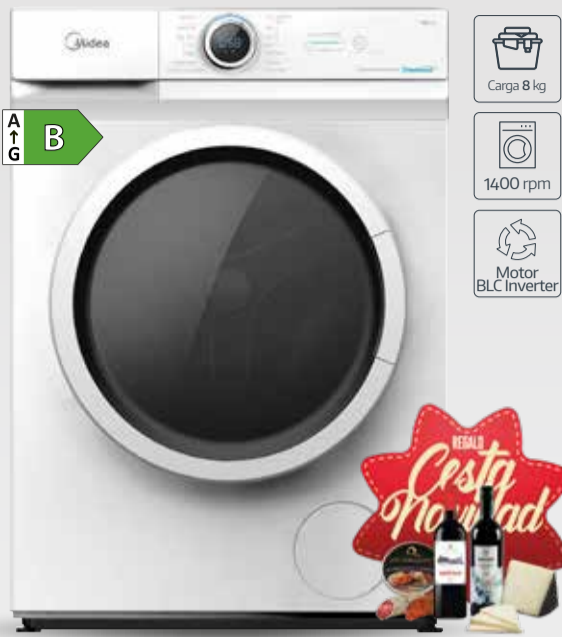

A+ B

Lavadora **MIDEA** MF100W80BA
Eco 40-60 · Programa rápido 15 min. · Display Led
Programación diferida · Aclarado Extra
Bloqueo de seguridad infantil

449€

A+ A

Lavadora **BALAY** 3TS285
Display con indicación de tiempo restante · Fin diferido
Programa rápido 15 min. · Tambor VarioSoft
Pausa + Carga · Sensor 3G para desequilibrios de carga