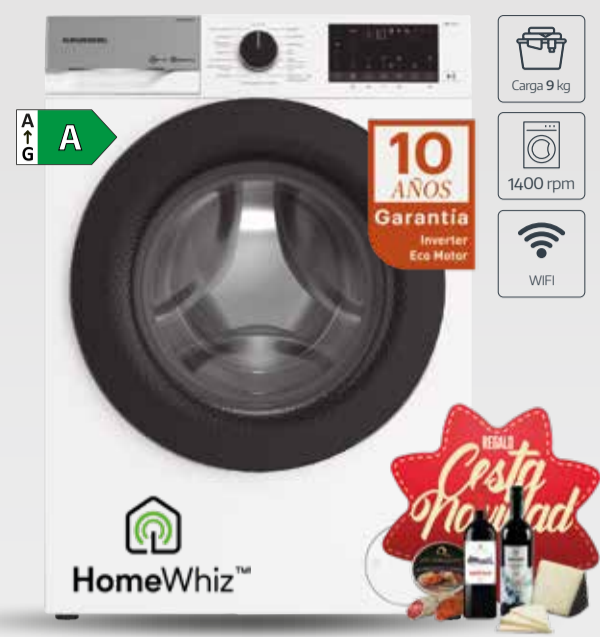

A+ A

10 AÑOS Garantía Inverter Eco Motor

Lavadora **GRUNDIG** GW7P594110
Inicio diferido · Función Añadir Prendas · Vapor Refresh
Conectividad HomeWhiz con Bluetooth
Función Fast+: reduce la duración del programa

469€