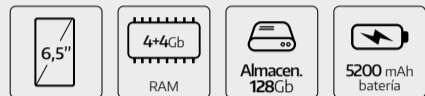

A ↑ G E

TV QNED 65" UHD 4K
LG 65QNED80T6A
webOS 24, control por voz con mando Magic Remote, procesador inteligente 4K a5 Gen7, local Dimming, funciones Gaming, DVB-T2/T/S2/S/C

859€

Smartphone **HONOR**
X6B