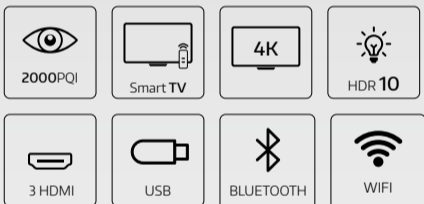

WebOS 23, control por voz opcional, asistente Google y Alexa opcional, 20w, funciones Gaming, DVB-T2/T/S2/S/C

365€

Disponible en 50" (127cm) 50UR78006LK por **409€**, 55" (139cm) 55UR78006LK por **469€**

¿Por qué elegirnos?

- Referentes en proximidad
- Más de 30 años de experiencia
- Primeras marcas al mejor precio
- Más de 900 tiendas en toda España
- Atención personalizada

QUEREMOS SEGUIR CRECIENDO **JUNTO A TI**

A ↑ G G