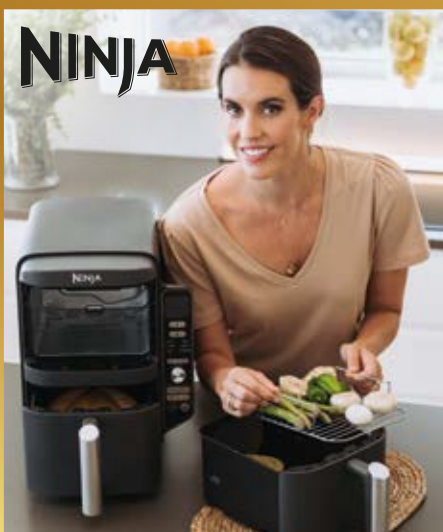

MÁQUINA DE CAFÉ 3-EN-1

3 ADAPTADORES INCLUIDOS

CÁPSULAS
DOLCE GUSTO

CÁPSULAS
NESPRESSO

MONODOSIS
ESE

NINJA

Freidora de aire Vertical Ninja Double Stack XL, con 2 cajones superpuestos (9,5 L)

Diseñada para ocupar menos espacio. Cocina hasta 4 tipos de alimentos a la vez.

195€

- 31 Funciones
- Jarra 3,5L (2L de cocinado)
- Vaporera

FREIDORA AIRE PHILIPS NA231/00

99€

- 6,2 Litros
- 13 Formas de cocinado
- Tecnología RapidAir
- Pantalla táctil

CAFETERA ITALIANA MONIX SERIE INDUCTION INOX ROJA