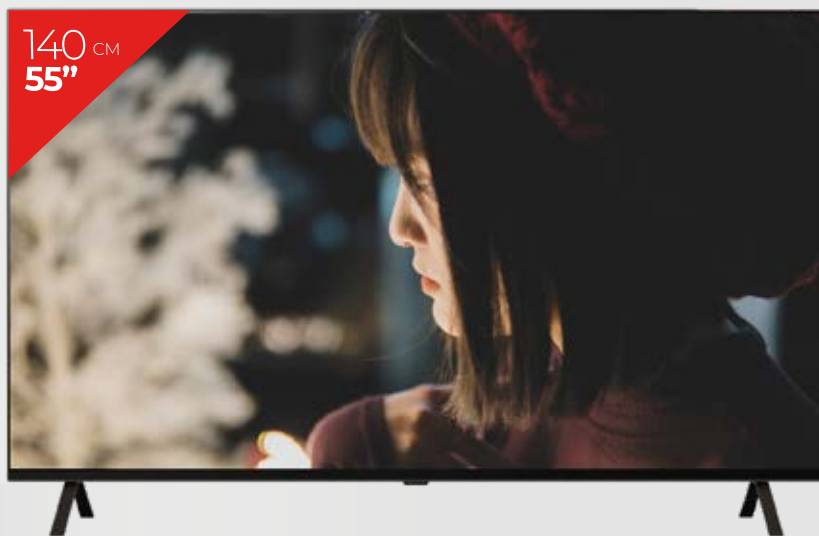

OLED
LG
OLED55B42L

- Multipantalla dos ventanas
- Air Play 2
- USB grabador
- Dimensiones con patas laterales: 1228 x 772 x 235 mm

1.029€