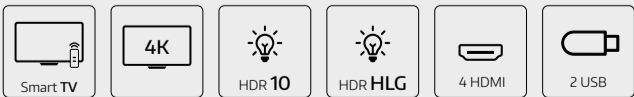

120Hz, WebOs 24, contro por voz, mando Magic Remote, Pixel Dimming, Dolby Vision, multipantalla 2 ventanas, procesador inteligente 4K a8, funciones gaming, DVB-T2/T/S2/S/C

Disponible en 65"-165CM OLED65B42LA por 1269€, 77"-195CM OLED77B42LA por 1899€

899€