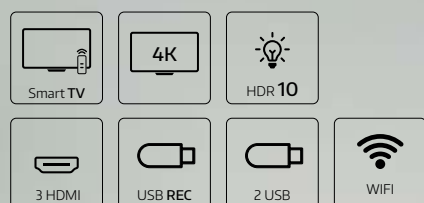

Altavoz
GOOGLE
NEST MINI CHALK
Altavoz inteligente

55€

Streaming Box
THOMSON 240
4K UHD, Google TV,
Android 12, funciones
inteligentes, control por
voz, Chomecast integrado

65€

Barra sonido
SAMSUNG HWT420-ZF
150w, 2.1 Ch, Subwoofer cableado, Dolby digital, Bluetooth
4.2 power on, USB music playback

159€

A ↑ G F

WebOS 22, control por Voz OPCIONAL, asistente
Google y Alexa, Dolby Digital, 10w, sonido Virtual 5.1,
función Gamming, DVB-T2/S2/C

280€

TV LED 43" UHD 4k
JVC LT43VD3300S
FRAMELESS, Dolby Digital+,
DVB T2/S2, salida óptica,
Miracast, modo hotel