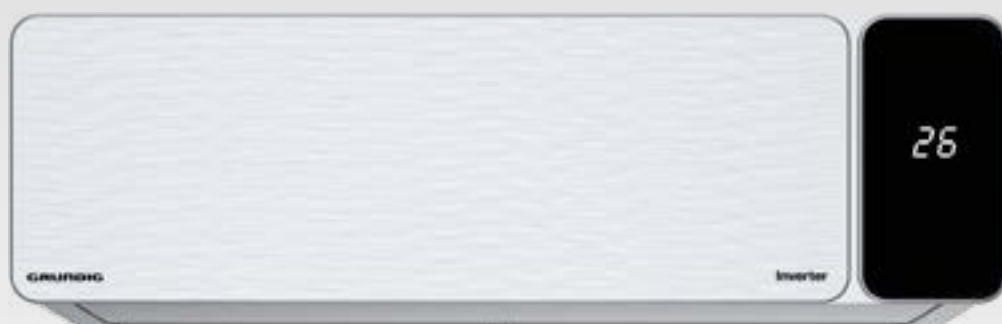

HomeDirect, control por voz, Zone Follow, Higiene Max

425€