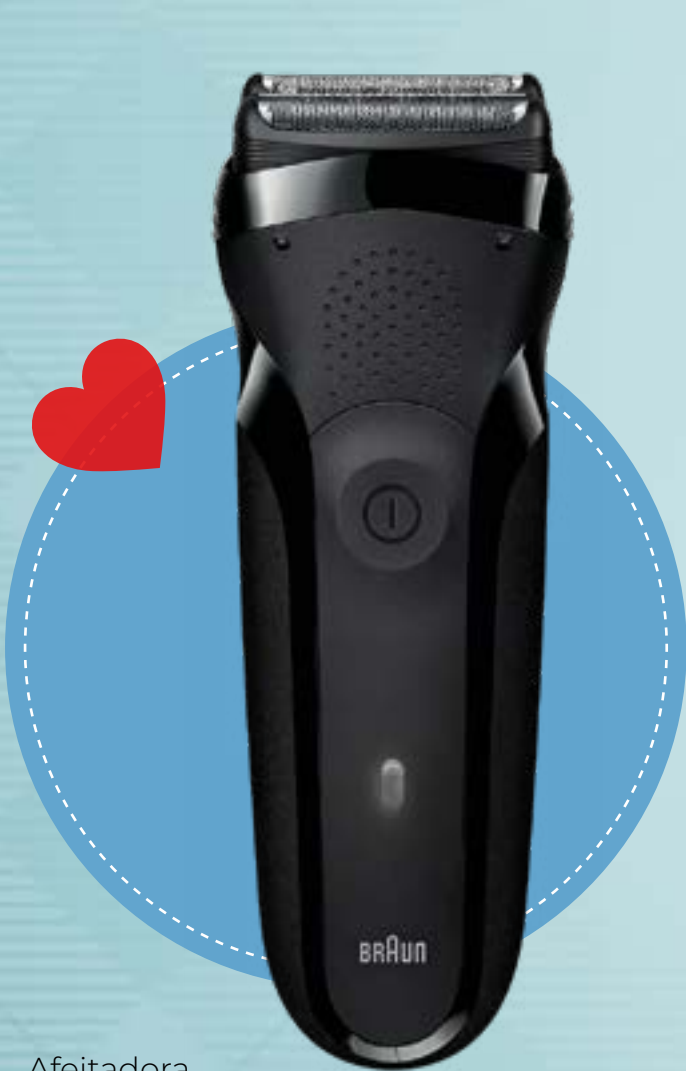

TV LED 75" UHD 4K **TCL**
75V6B

A ↑
G E

Google TV, Dolby Audio, Micro Dimming, Google Assistant, Chrome Cast

609€

Disponible en 85" - 215cm, Clas. Ener. F, 85V6B por **835€**

ESPECIAL DIA DEL PADRE

Cepillo dental eléctrico
BRAUN ORAL B PRO3-4COUNT
Temporizador 2 min, control de presión 360°, batería Li-ion
58€

Cortabarbas
BRAUN BT341
40 longitudes, 0.5-10mm, autonomía 50 min., fácil limpieza
37€

Afeitadora
BRAUN 300S-BLACK
Uso con y sin cable, autonomía 20 min.
56€

Multigroomer
BRAUN MGK5440-KING
Recortadora 10 en 1, barba nariz, orejas y pelo, autonomía 100min., resistente al agua. Pack C King Gillette
69€